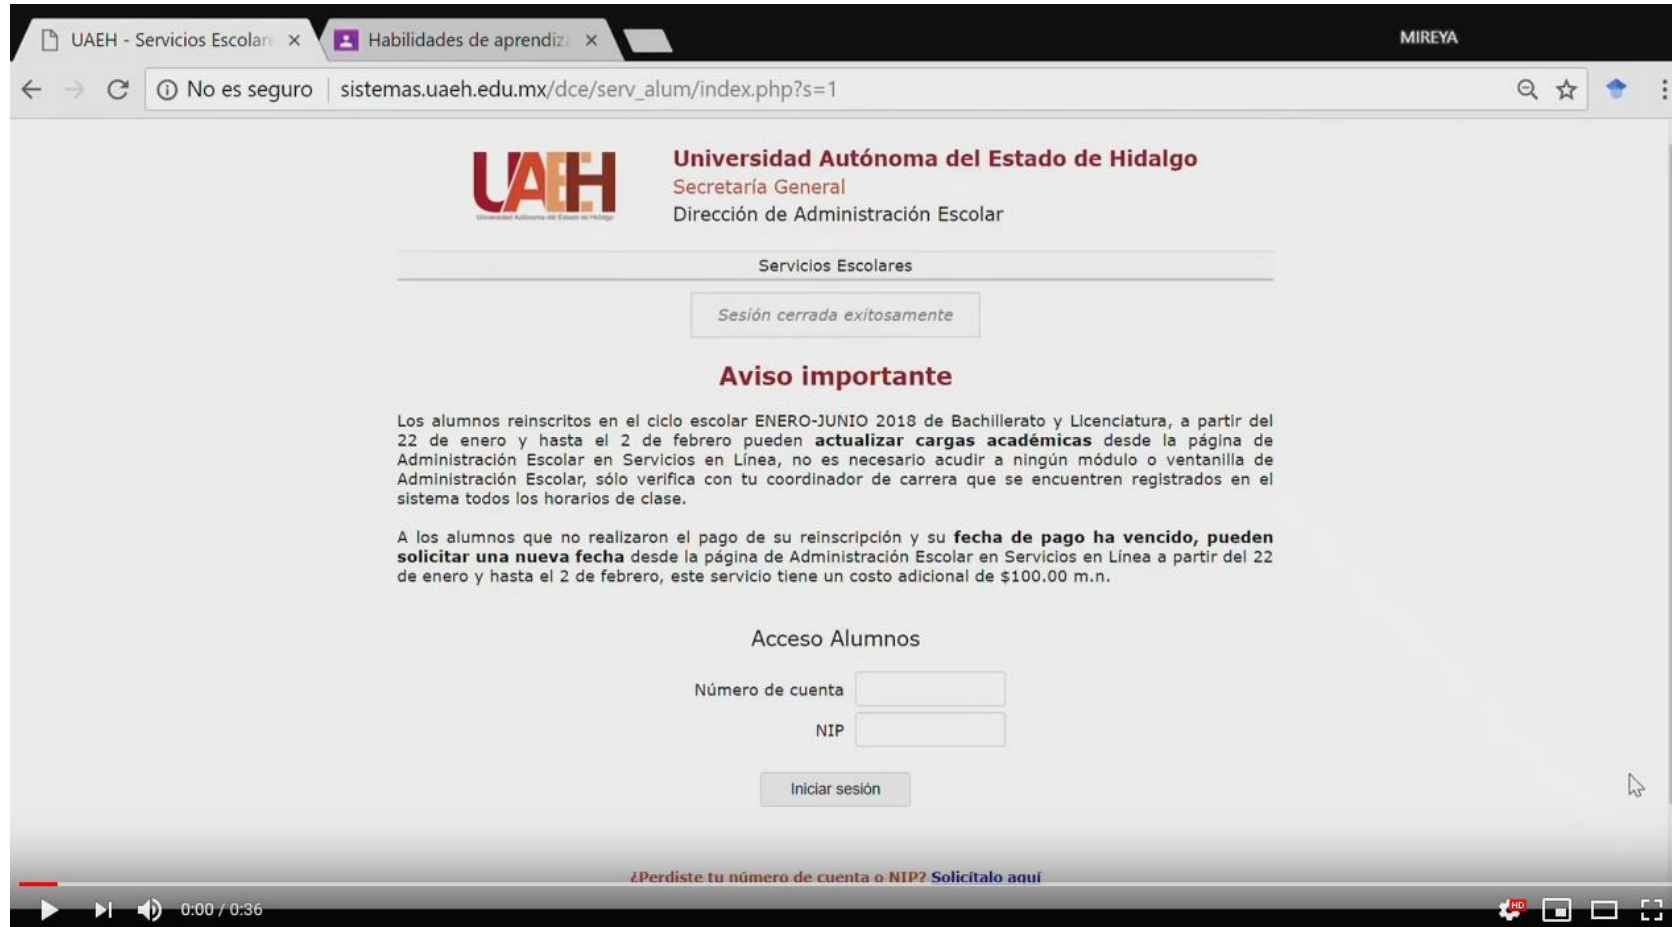

Si tienes alguna duda, revisa el siguiente video:

<https://www.youtube.com/watch?v=JoQOd55-9Gk>