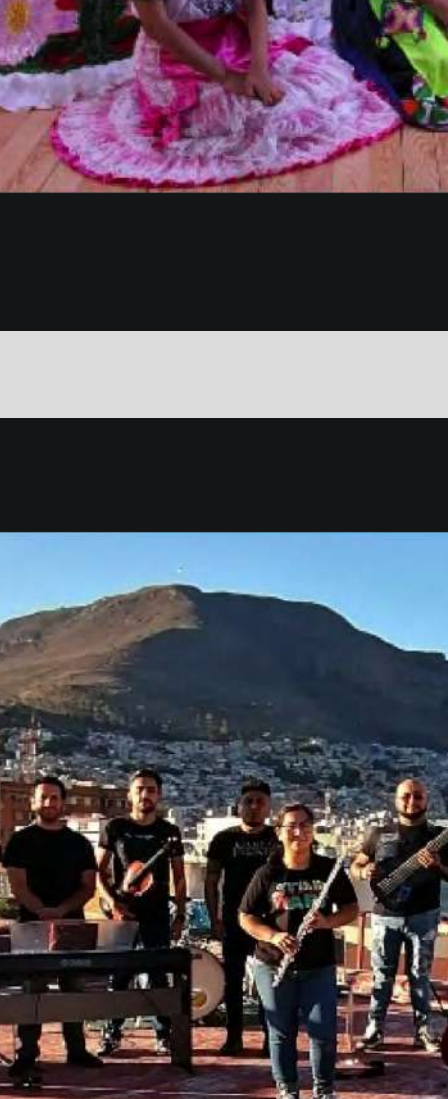

Evento gratuito

Festival Universitario de la Mujer (FESUM) Agrupación de Danza Contemporánea de la UAEH "Apokalipsis" Video: "Yo soy la que soy"

Lunes 07 - 19:00 horas

Facebook, Twitter y YouTube: @Cultura UAEH