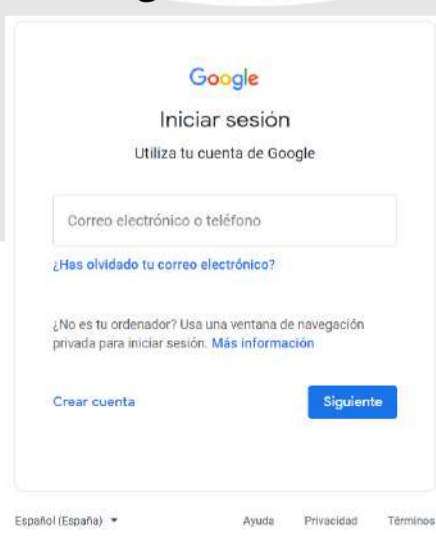

¿Cómo ingreso a mi correo institucional?

1

Inicia sesión en Google o ve a la dirección <https://accounts.google.com/signin/v2/identifier>