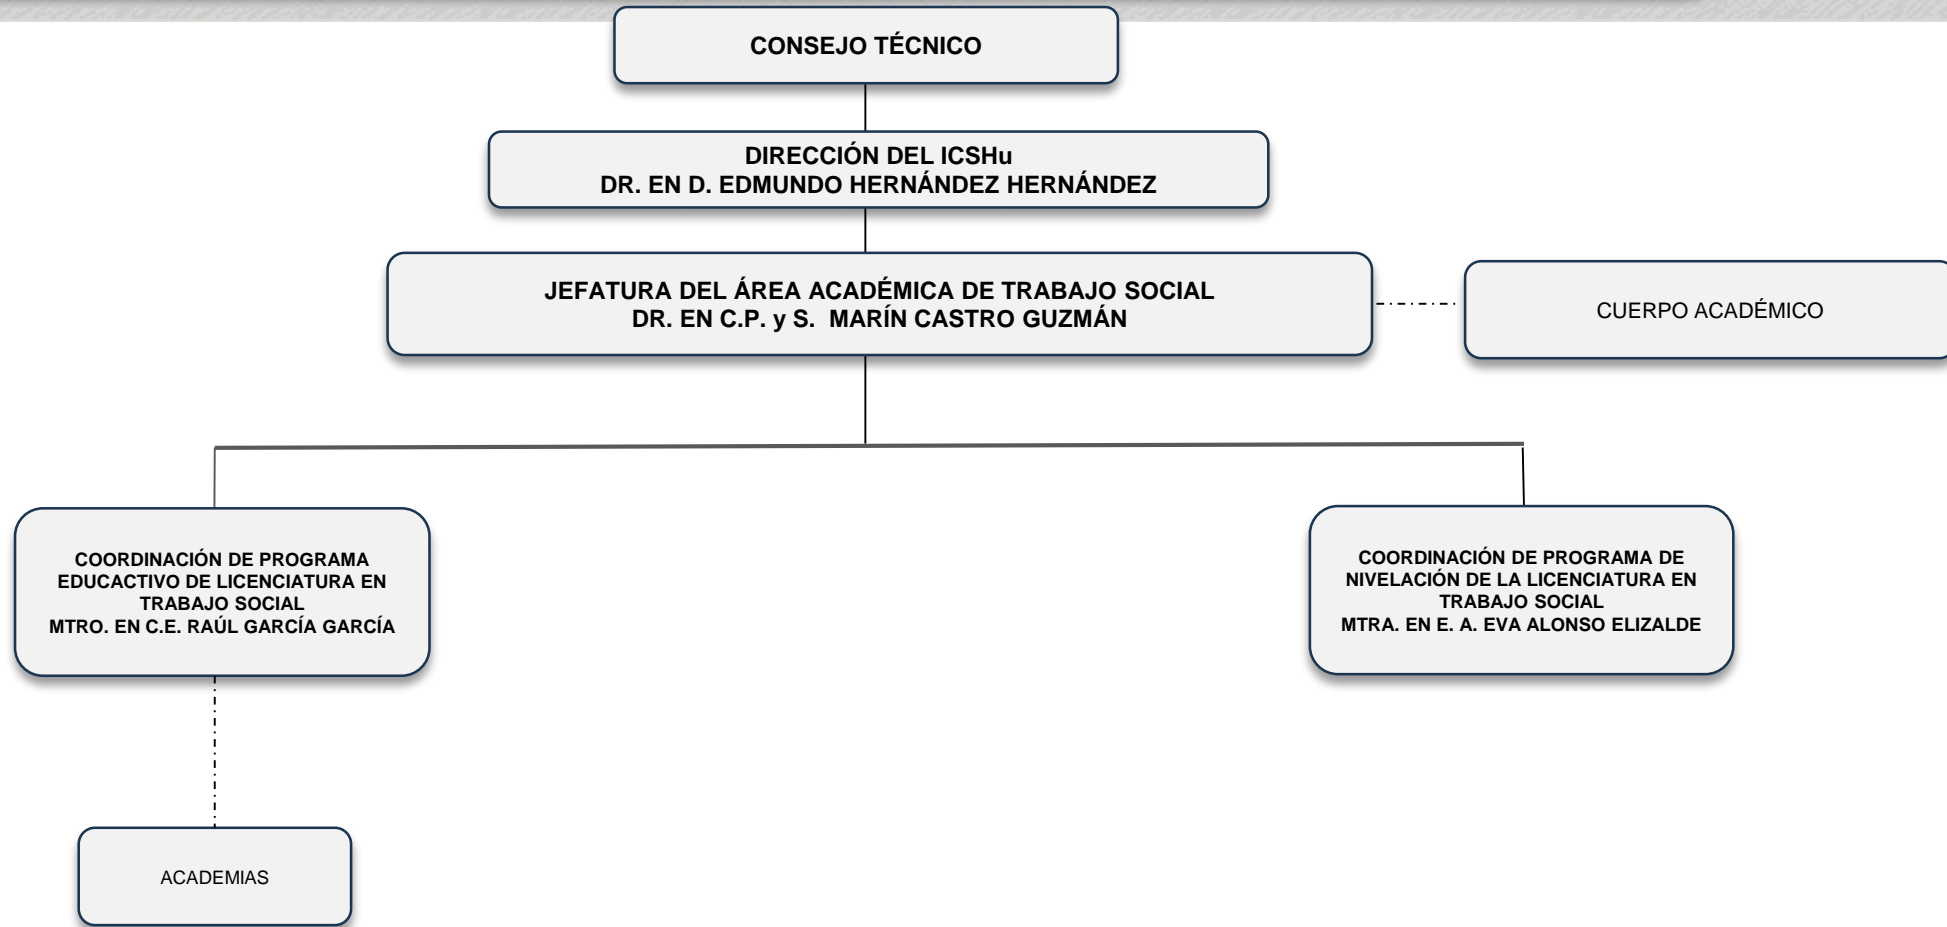

Universidad Autónoma del Estado de Hidalgo

Área Académica de Trabajo Social

UAEH

TRABAJADORA SOCIAL
LIC.PSIC.NORA LUZ RANGEL DELGADO
ASISTENTE ÁREA ACADÉMICA
L.T.S. XOCHITL SÁNCHEZ TELLEZ
ASISTENTES LICENCIATURA
L.S.C. LUGO GONZÁLEZ BARBARA LIZETH
C. MARÍA DE LOURDES RODRÍGUEZ LÓPEZ