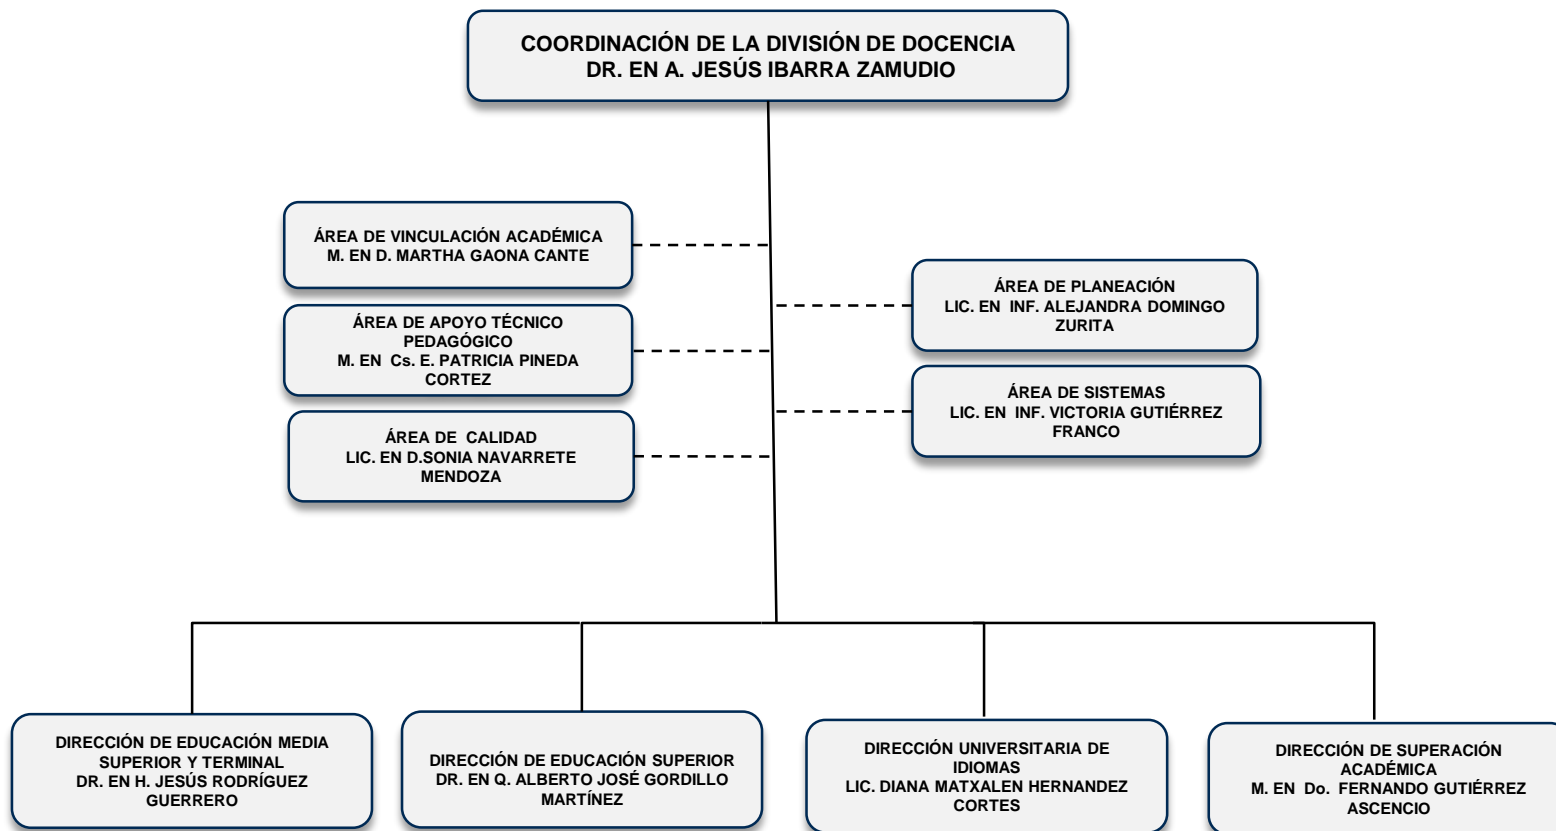

Universidad Autónoma del Estado de Hidalgo

Coordinación de la División de Docencia

UAEH

DDO-ORG-7.1-01

APOYO ADMINISTRATIVO
 C. JOSEFINA GUTIÉRREZ FRANCO
 C. ESTELA CORTÉS REYES
 C. ALEJANDRO BADILLO MORENO

Fecha de Actualización:
06/10/2014

Fecha de Validación:
15/01/2007

Unidad Responsable de la Información:
Coordinación de la División de Docencia