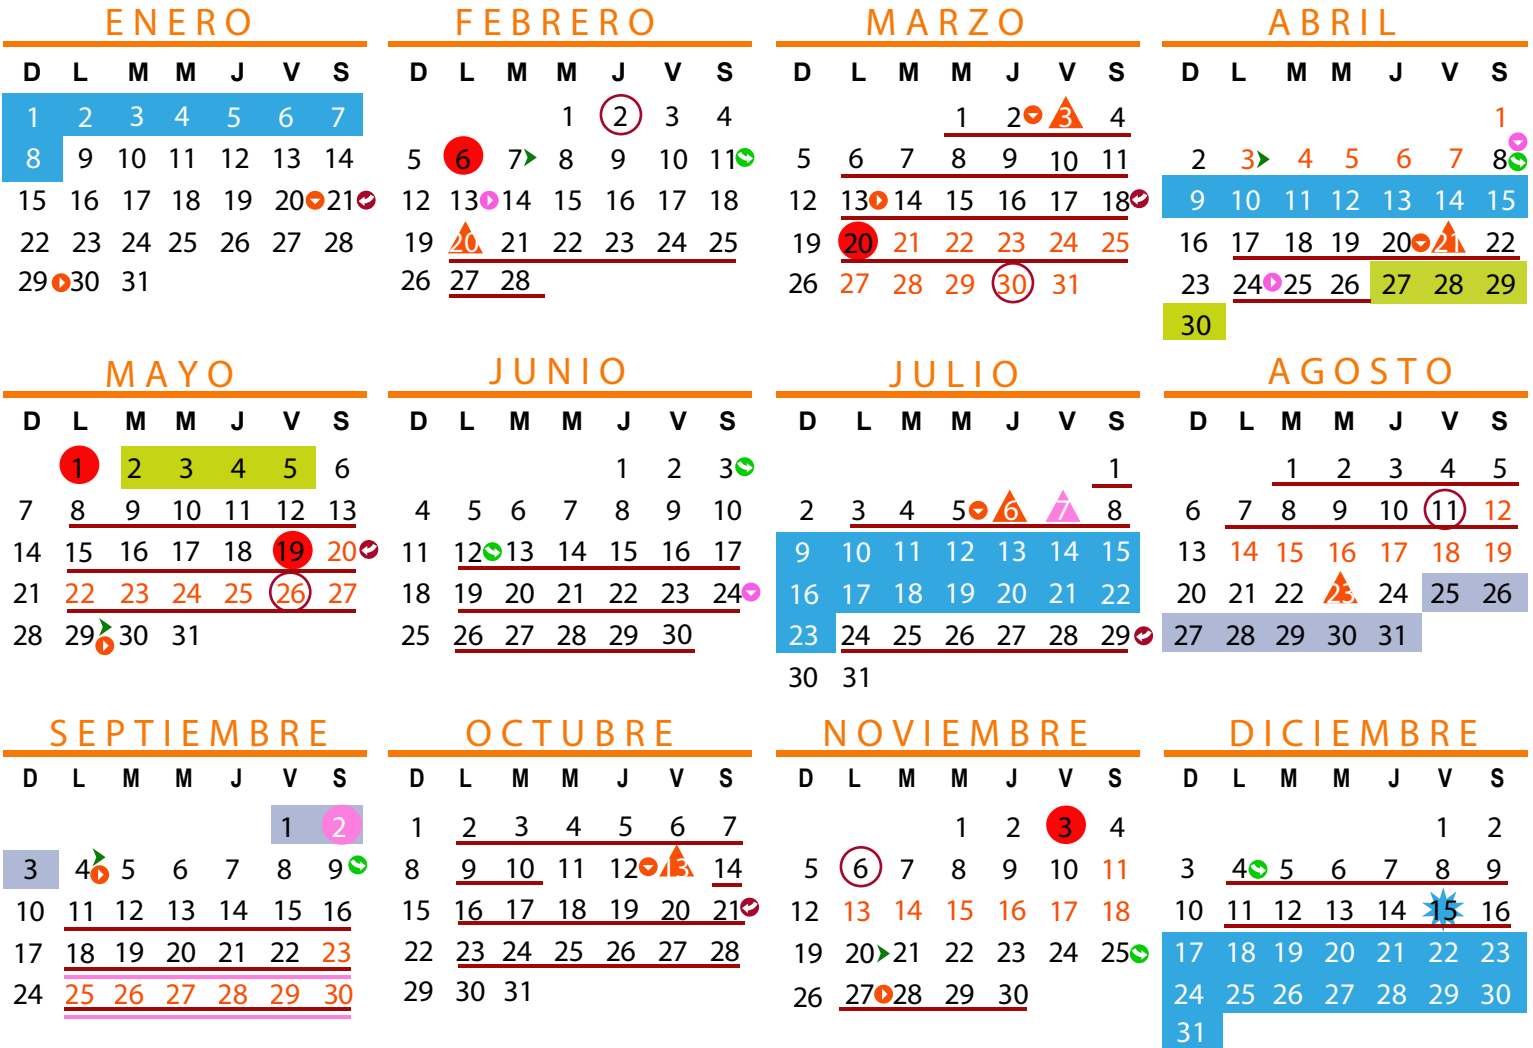

CALENDARIO GENERAL DE ACTIVIDADES 2017 - 2018

- Inicio de inscripciones
- Inicio del periodo de actividades de formación docente (PROEFI)
- Fin del periodo de actividades de formación docente (PROEFI)
- Cierre de publicación de resultados de cursos
- Inicio preparación certificación nacional
- Fin preparación certificación nacional
- Cierre registro certificación nacional
- Certificación docente nacional
- Inicio preparación certificación internacional
- Fin preparación certificación internacional
- ISE Registration closing date
- ISE Controlled Written
- ISE Examination Dates Interview
- Círculos de conversación y sesiones de vocabulario
- Vacaciones generales
- Feria Universitaria del Libro
- FINI
- Suspensión general de labores
- Cena de fin de año del personal académico