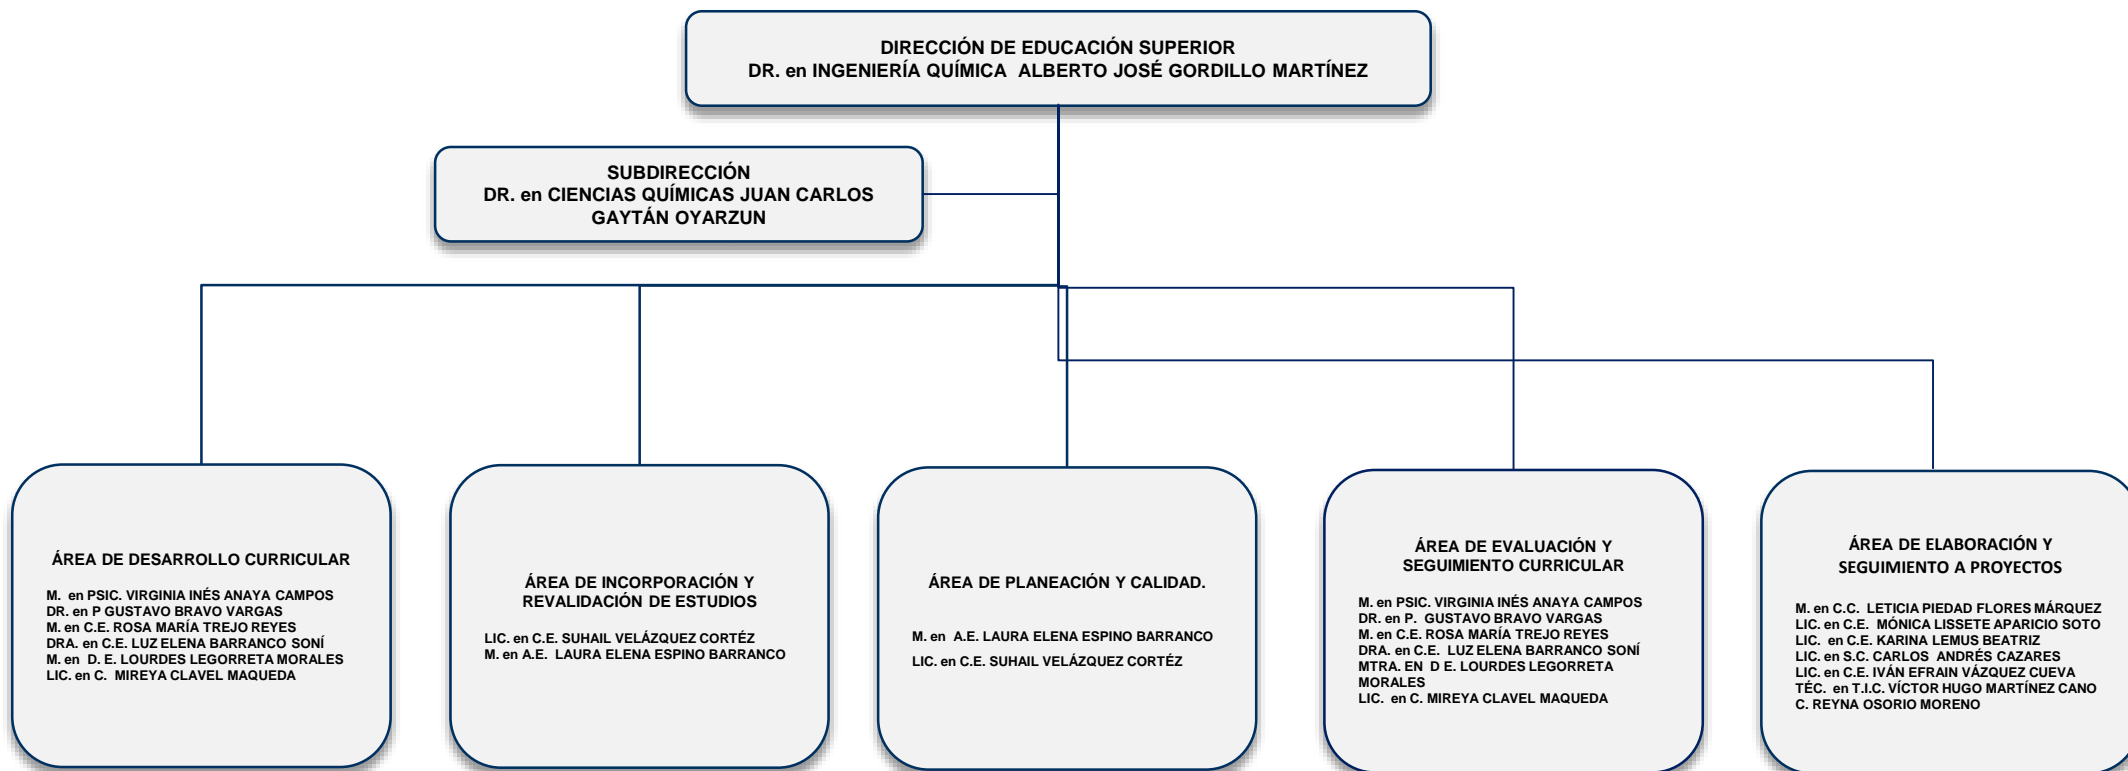

# Universidad Autónoma del Estado de Hidalgo

Dirección de Educación Superior

**UAEH**

DES-ORG-7.3-01

SECRETARÍA EJECUTIVA:  
C. YOLANDA OSORIO MORENO